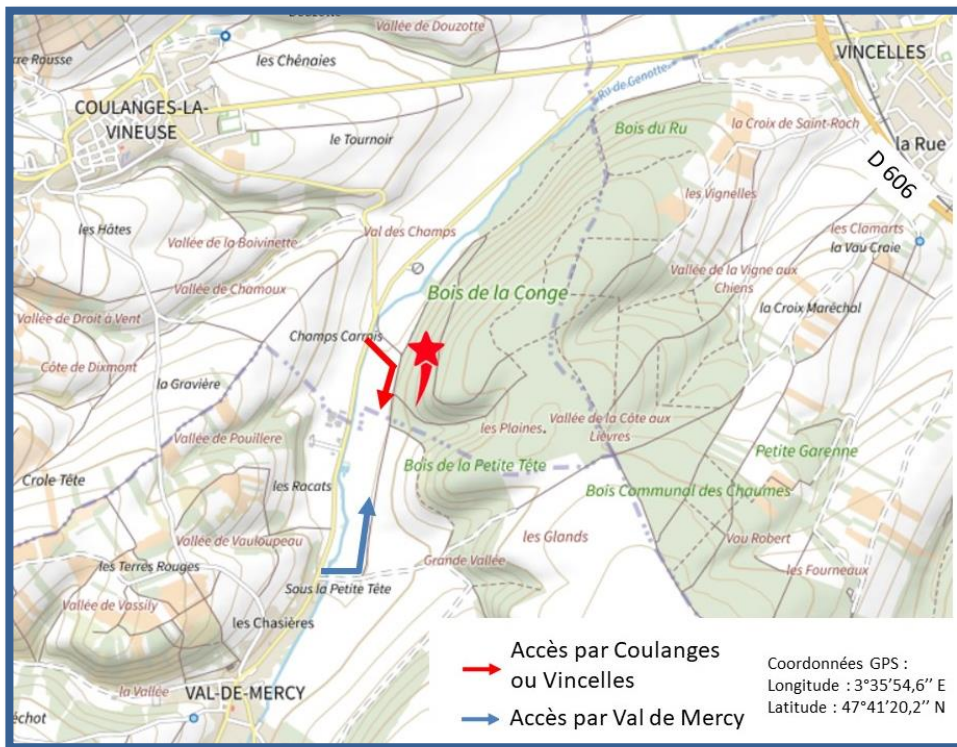

*Une matinée active et conviviale
au service de la biodiversité*

Dimanche 16 juin 2024

Chantier participatif de coupe des ligneux pour
l'entretien de la pelouse calcaire de la Conge

Venez nombreux ...

Rendez-vous à 9h30 au Bois de la Conge (Coulanges-la-Vineuse).

Apportez vos sécateurs, coupe-branches, cisailles, sacs à déchets végétaux ...

Fin du chantier vers midi, suivie d'un pot offert par la Commune

COFINANCÉ
PAR L'UNION
EUROPÉENNE

RÉGION
BOURGOGNE
FRANCHE
COMTE

Pays
Avallonnais
POLE D'EQUILIBRE TERRITORIAL ET RURAL

Dimanche 16 juin 2024 - Chantier de coupe des ligneux à la pelouse de la Conge

Plan d'accès :

Cette action est réalisée grâce au soutien financier de l'Union Européenne et de la Région Bourgogne-Franche-Comté via le dispositif FEADER